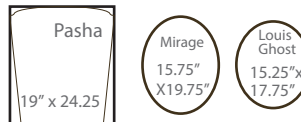

GRAPHICS SPECIFICATIONS SHEET 2019

BAR / BUFFET / CACHE REGIE / DJ

BAR BACK

CHAIR

TABLE / CREDENZA / CONSOLE

MIRROR & FRAME

TOWERS