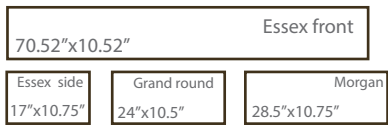

GRAPHICS SPECIFICATIONS SHEET 2019

BAR / BUFFET / CACHE REGIE / DJ

BAR BACK

CHAIR

TABLE / CREDENZA / CONSOLE

MIRROR & FRAME

TOWERS