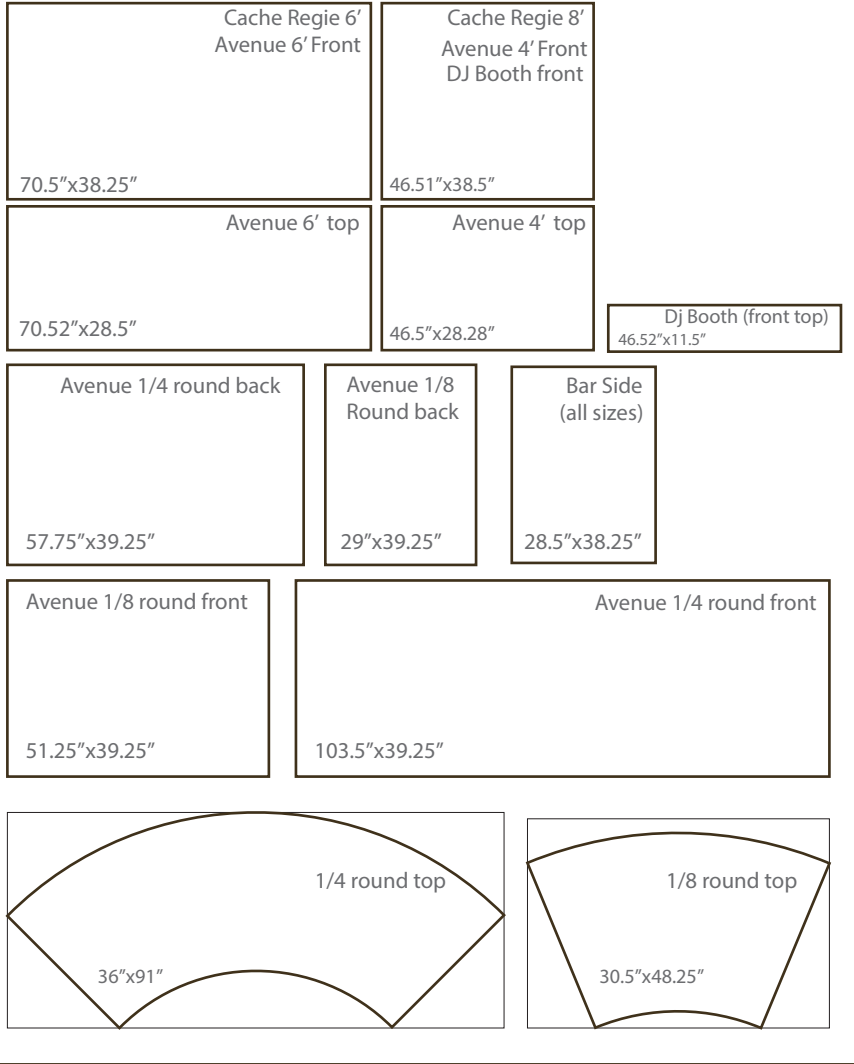

GRAPHICS SPECIFICATIONS SHEET 2019

BAR / BUFFET / CACHE REGIE / DJ

BAR BACK

CHAIR

TABLE / CREDENZA / CONSOLE

MIRROR & FRAME

TOWERS