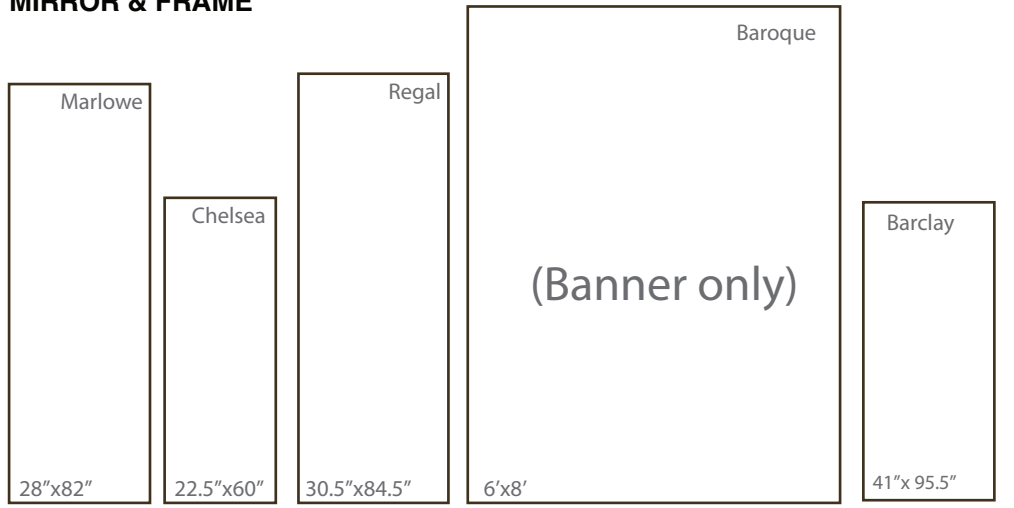

GRAPHICS SPECIFICATIONS SHEET 2019

BAR / BUFFET / CACHE REGIE / DJ

BAR BACK

CHAIR

TABLE / CREDENZA / CONSOLE

MIRROR & FRAME

TOWERS