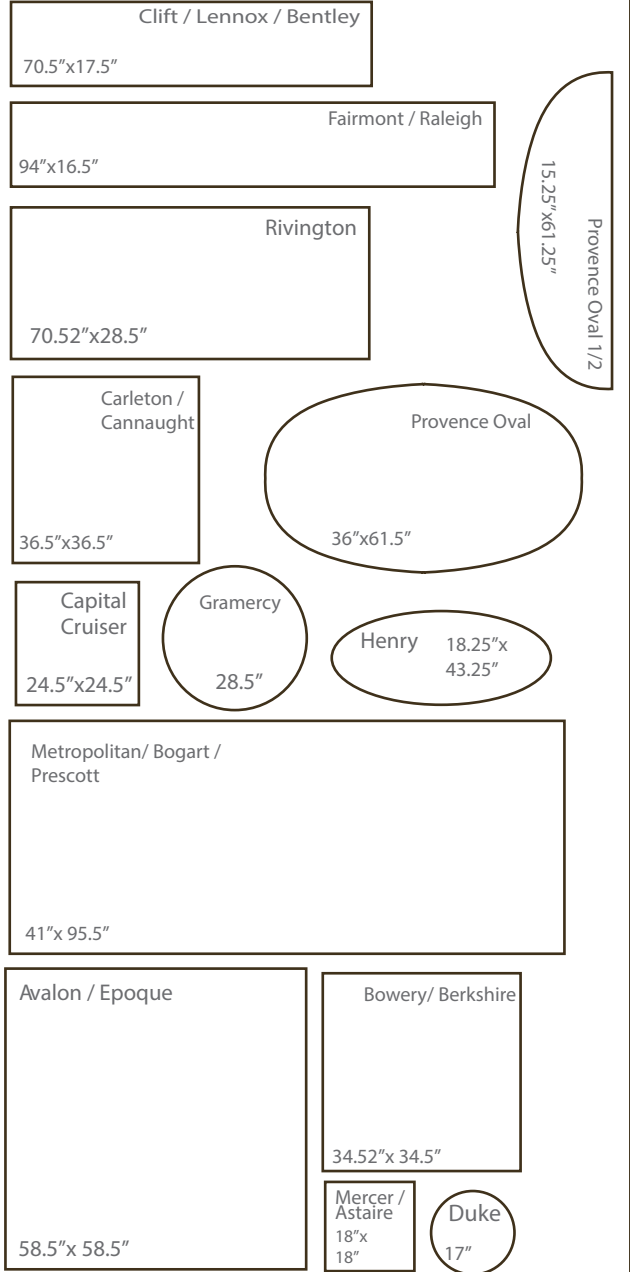

GRAPHICS SPECIFICATIONS SHEET 2019

BAR / BUFFET / CACHE REGIE / DJ

BAR BACK

CHAIR

TABLE / CREDENZA / CONSOLE

MIRROR & FRAME

TOWERS